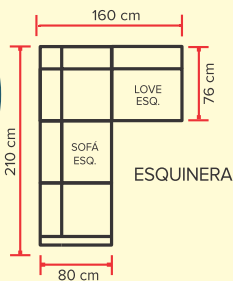

ALTURA: 90 CM

PATA CÓNICA
DE MADERA SELECTA
ATORNILLABLE