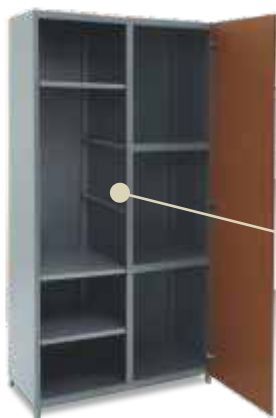

PUERTA CON RAYADO DECORATIVO

ENTREPAÑOS REMOVIBLES PARA MAYOR ESPACIO

ABATIBLE