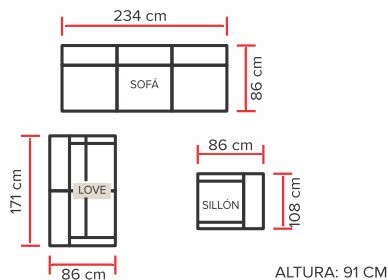

EL COLOR DE LAS TELAS PUEDE VARIAR LIGERAMENTE

SALA ALORA
$**15,990**

ALORA Sofá
$6,790

ALORA Love
$5,490

ALORA Sillón
$3,990

EN JUEGO O POR PIEZAS

PATAS
Y VISTA INFERIOR
DE MADERA SOLIDA
SELECTA

COSTURAS
DECORATIVAS
EN FRENTE DE
ASIENTO Y
DESCANSABRAZOS