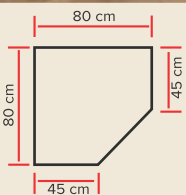

GALATI ESQUINERO CHOCOLATE
BAJO RELIEVE
A: 186 L: 80 F: 80 CM
TUBO METÁLICO