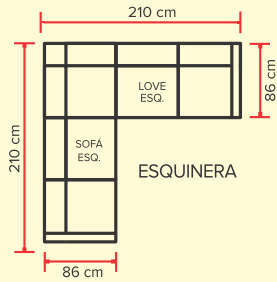

MECANISMO CON MECEDORA

Relax, comodidad y descanso

A= Alto  
L= Largo o Ancho  
F= Fondo

**SALA MILAN ESQUINERA**  
210 X 210 CM  
COLOR PLOMO

ALTURA: 90 CM

COSTURAS  
DECORATIVAS  
CON CUENDA

**SALA MILAN ESQUINERA**  
210 X 210 CM  
COLOR BEIGE